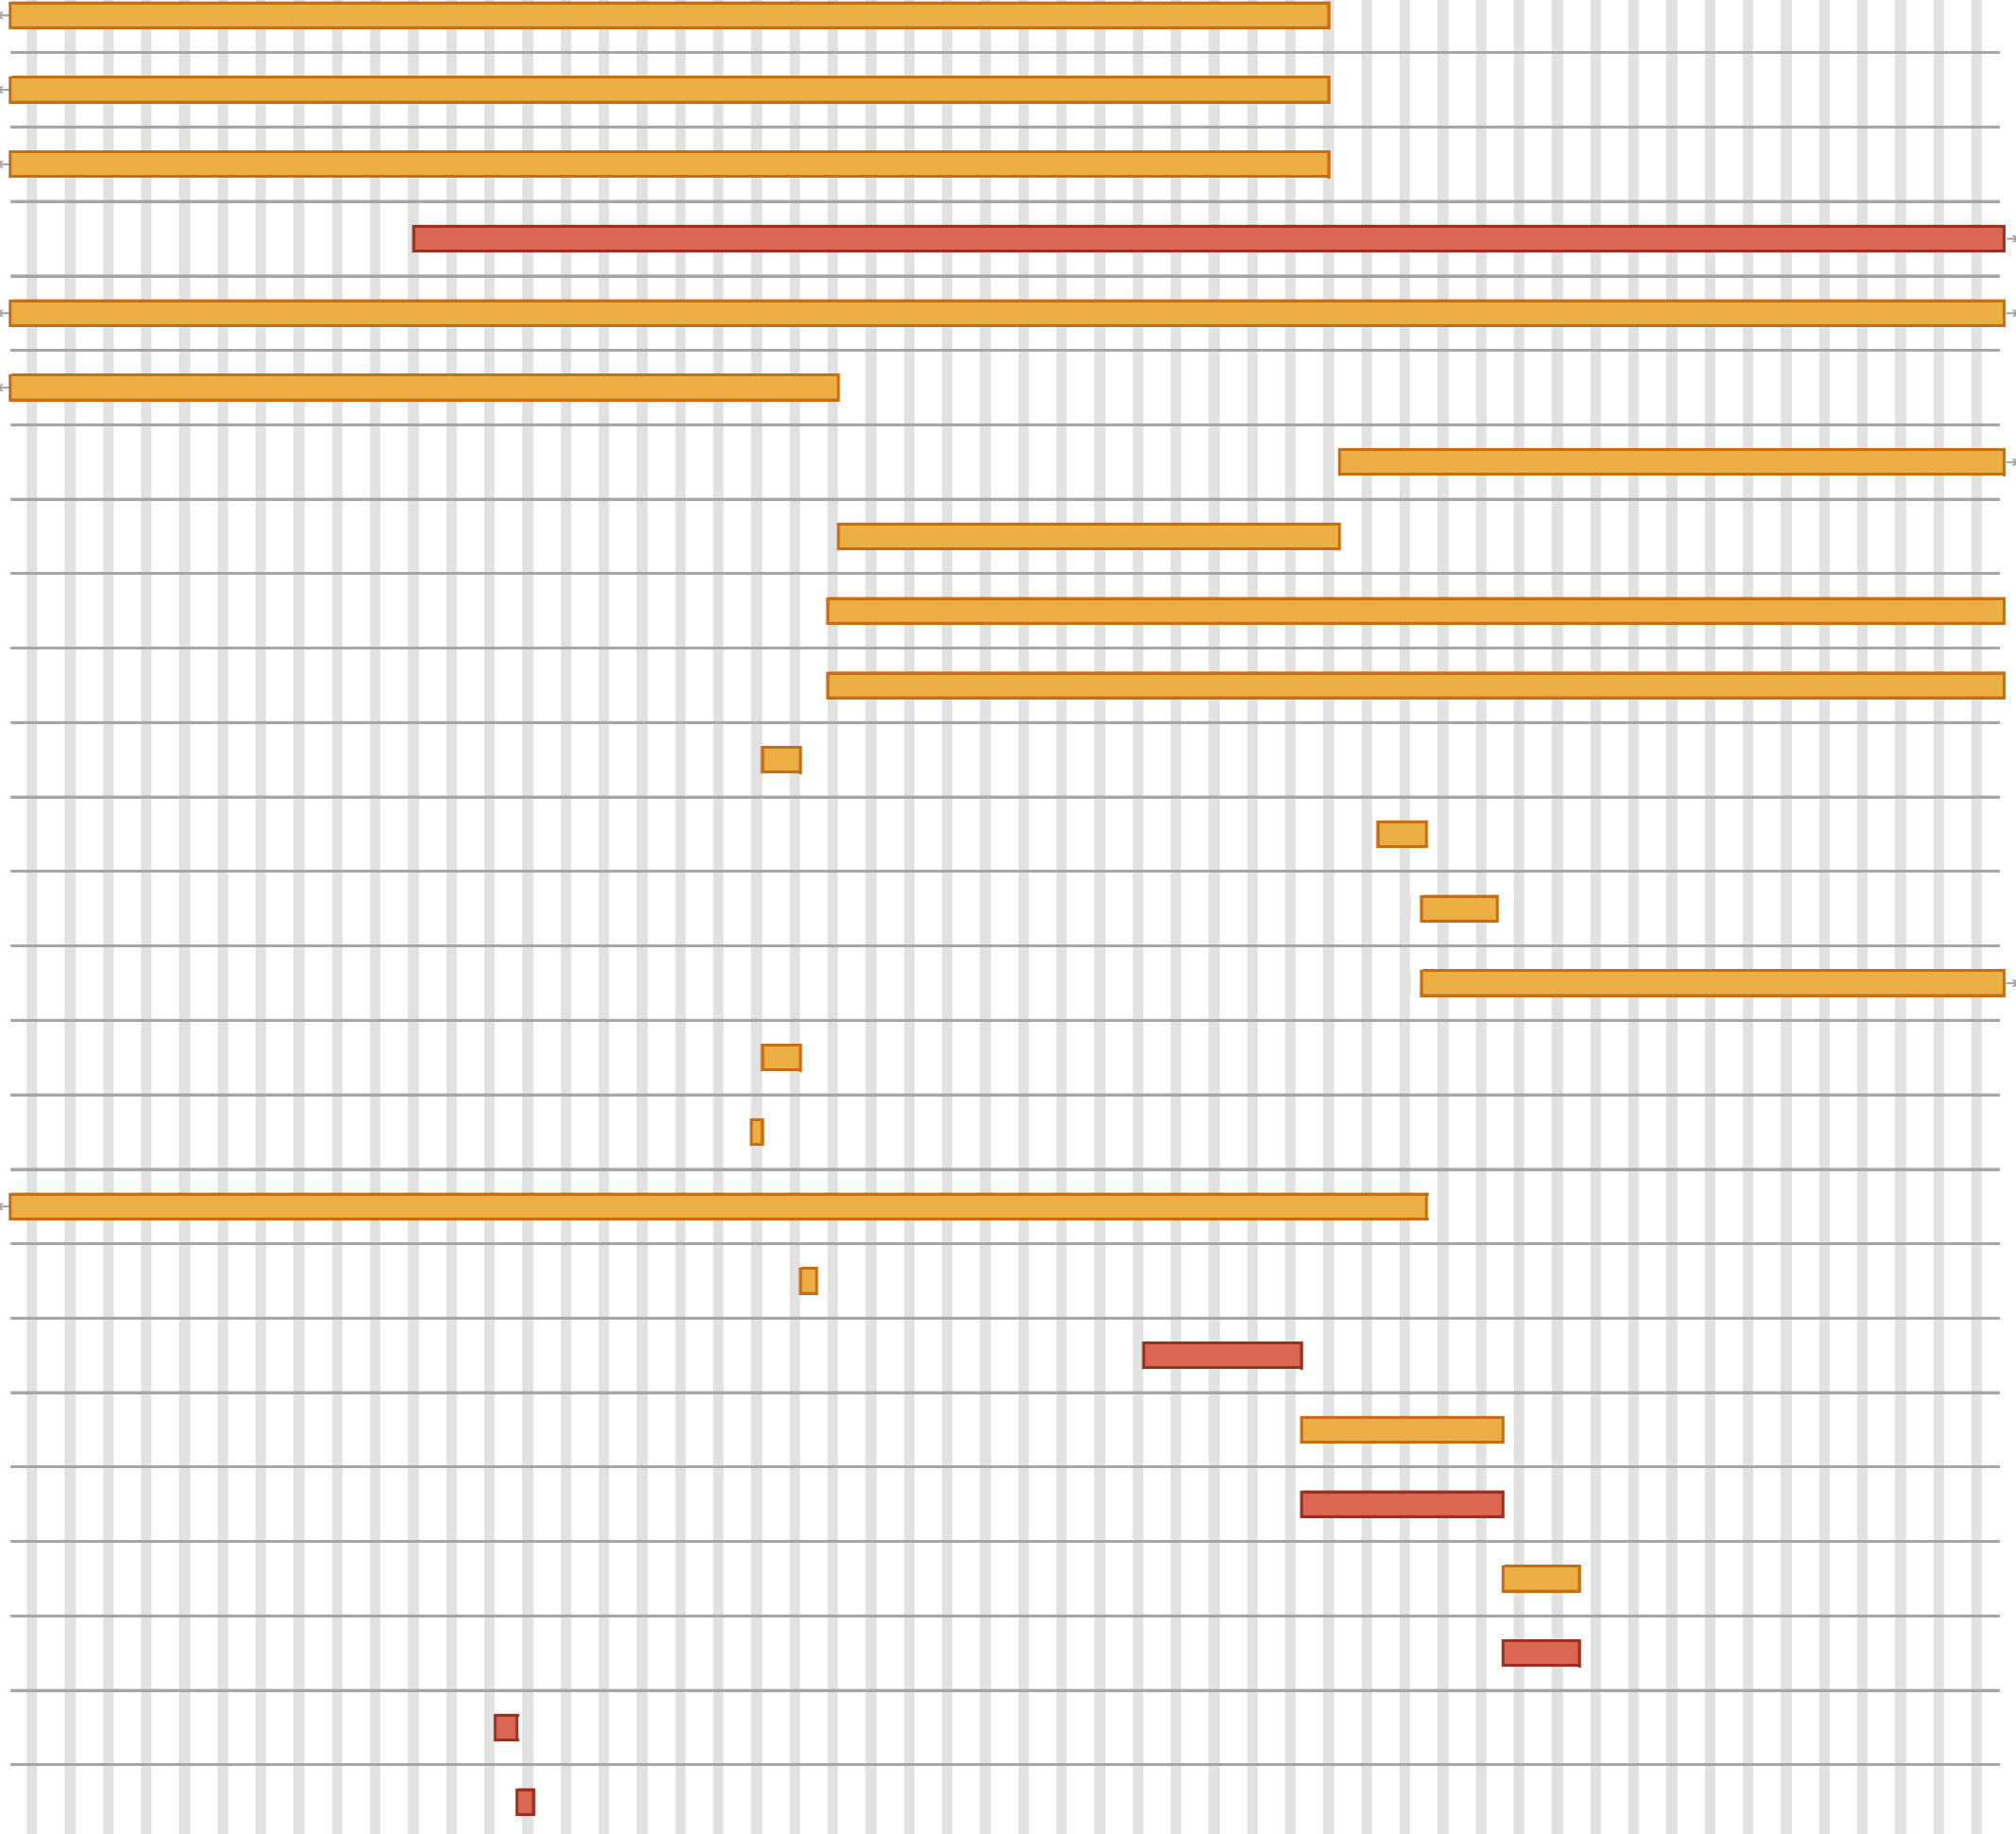

Púchov - Púchov
Section: Leopoldov - Žilina 2020.05.18 2020.05.24 7 days ŽSR

Púchov - Púchov
Section: Leopoldov - Žilina 2020.09.08 2020.09.16 9 days ŽSR

Púchov - Púchov
Section: Leopoldov - Žilina 2020.09.16 2020.09.29 14 days ŽSR

Púchov - Považská Bystrica
Section: Leopoldov - Žilina 2020.09.16 2021.09.16 366 days ŽSR

Púchov - Vých. Milochoch
Section: Leopoldov - Žilina 2020.05.18 2020.05.24 7 days ŽSR

Púchov - Vých. Milochoch
Section: Leopoldov - Žilina 2020.05.16 2020.05.17 2 days ŽSR

Vých. Milochoch - Považská Bystrica
Section: Leopoldov - Žilina 2019.06.25 2020.09.16 450 days ŽSR

Púchov - Vých. Milochoch
Section: Leopoldov - Žilina 2020.05.25 2020.05.27 3 days ŽSR

Mezőkeresztes-Mezőnyárád - Emőd
Section: Hatvan - Miskolc 2020.07.27 2020.08.24 28 days + -; MAV

Mezőkeresztes-Mezőnyárád - Emőd
Section: Hatvan - Miskolc 2020.08.25 2020.09.30 36 days + 2 MAV

Mezőkeresztes-Mezőnyárád - Emőd
Section: Hatvan - Miskolc 2020.08.25 2020.09.30 36 days + -; MAV

Nyékládháza - Miskolc-Rendező
Section: Hatvan - Miskolc 2020.10.01 2020.10.14 13 days + 6 MAV

Nyékládháza - Miskolc-Rendező
Section: Hatvan - Miskolc 2020.10.01 2020.10.14 13 days + -; MAV

Jászberény - Jászboldogháza-Jánoshida
Section: Szolnok - Hatvan 2020.03.30 2020.04.02 3 days + 0 MAV

Hatvan - Jászberény
Section: Szolnok - Hatvan 2020.04.03 2020.04.05 2 days + 23 MAV