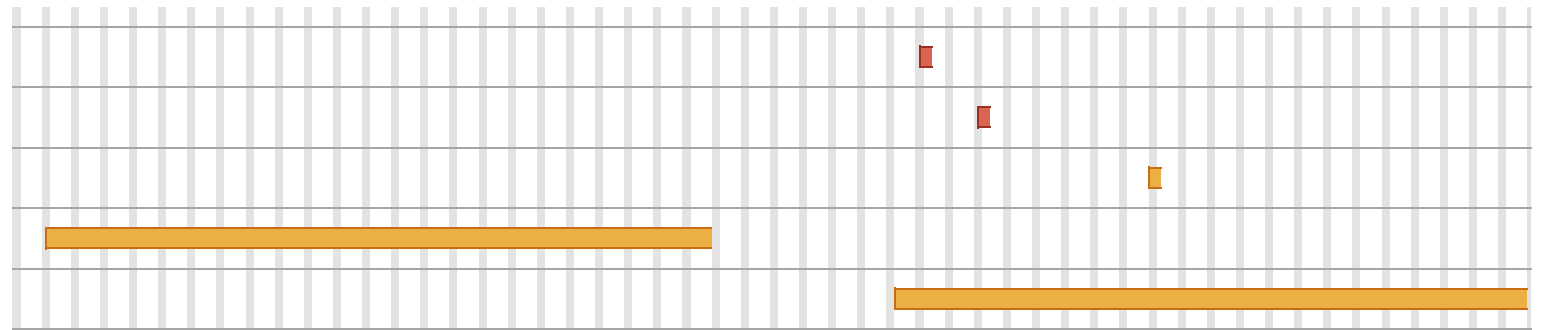

Section: Koper - Ljubljana	2022.01.03	2022.12.31	SŽ
Divača - Koper			
Section: Koper - Ljubljana	2022.08.07	2022.08.09 2 days	SŽ
Divača - Koper			
Section: Koper - Ljubljana	2022.08.21	2022.08.23 2 days	SŽ
Rače - Hoče			
Section: Celje - Hodoš	2022.10.01	2022.10.03 2 days	SŽ
Ljubljana - Brezovica			
Section: Koper - Ljubljana	2022.01.10	2022.06.17 158 days 1 SŽ	
Brezovica - Borovnica			
Section: Koper - Ljubljana	2022.08.01	2022.12.30 151 days 1 SŽ