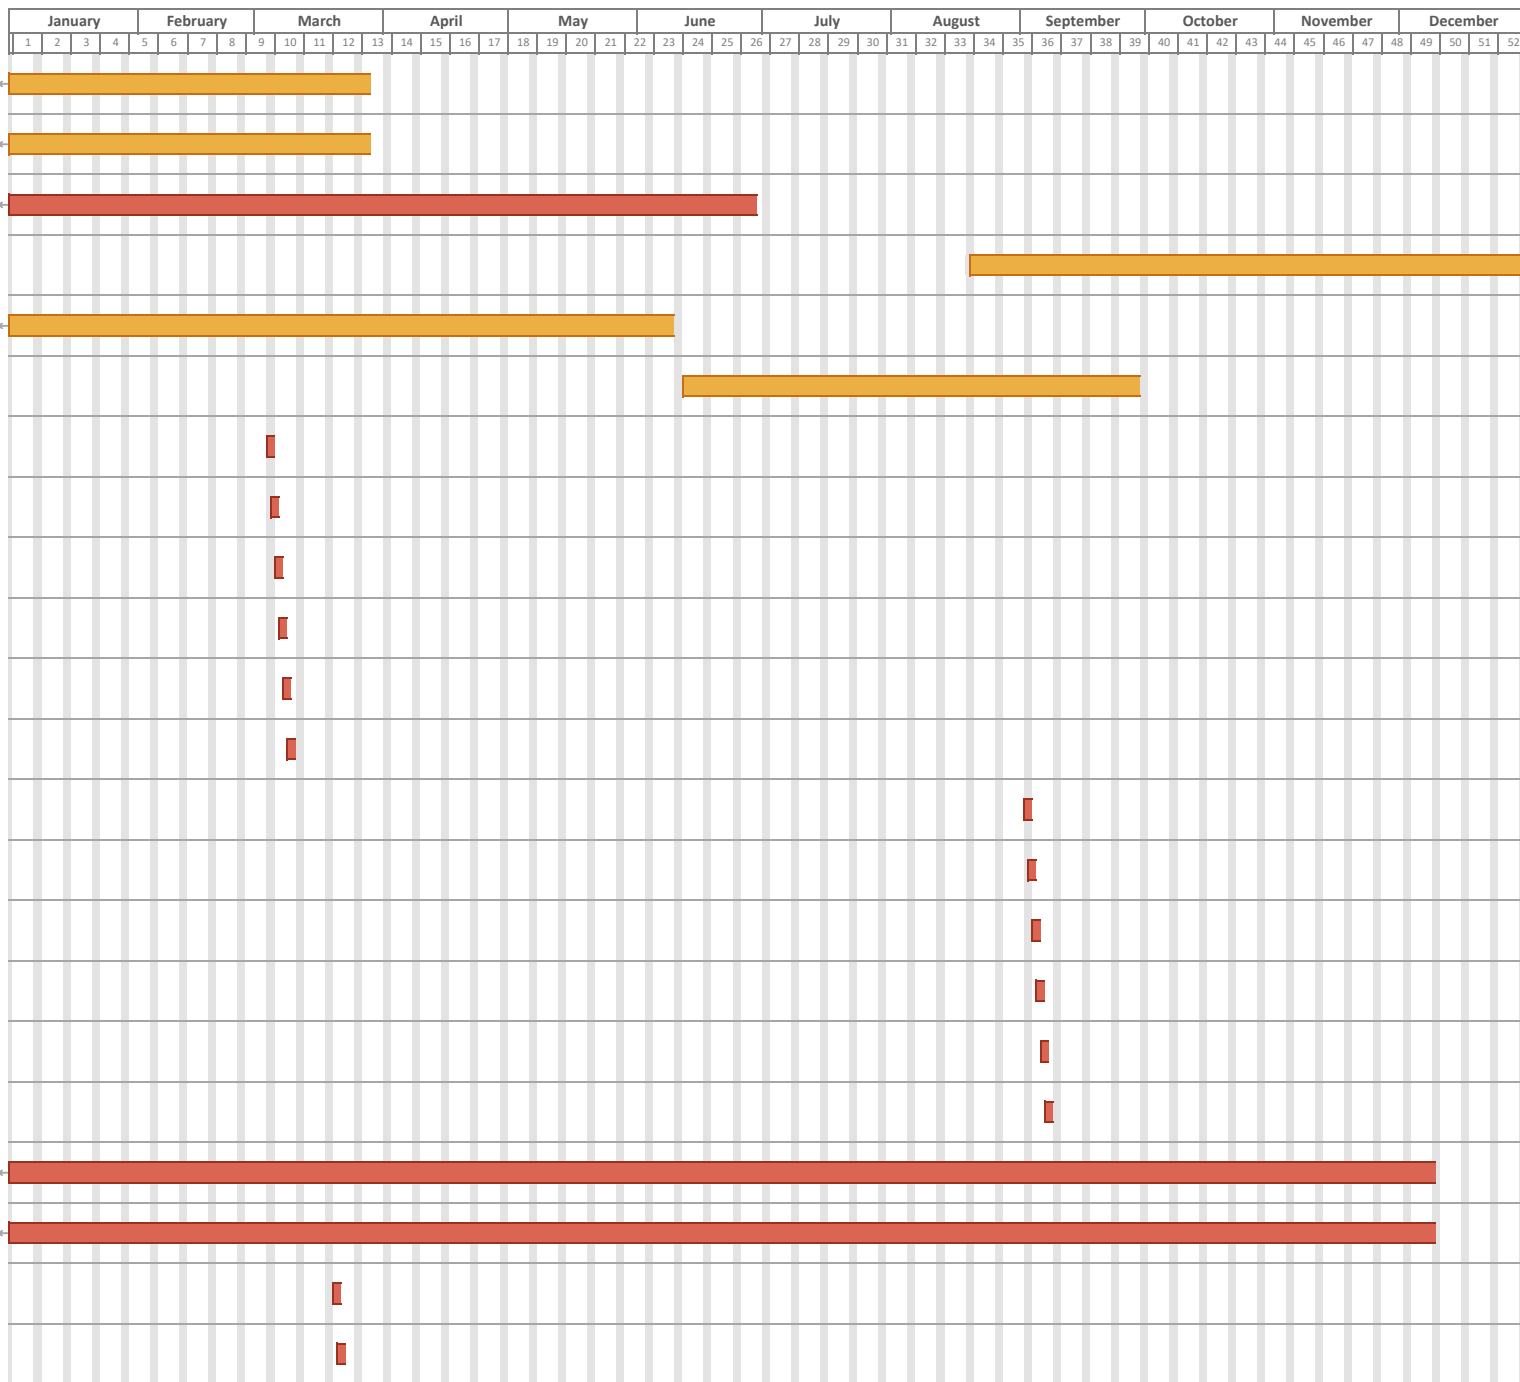

Capacity Restriction	Date from	Date to	Duration	IM
← 2023 →				
Tunel - Charsznica	2022.01.10	2023.03.28	443 days	PKP PLK-SA
Section: Katowice - Tunel				
Charsznica - Wolbrom	2022.01.10	2023.03.28	443 days	PKP PLK-SA
Section: Katowice - Tunel				
Most Wisła - Czechowice Dziedzice	2022.03.14	2023.06.29	473 days	PKP PLK-SA
Section: Skalité - Oświęcim				
Jędrzejów - Sędziszów	2023.08.20	2023.12.31	134 days	PKP PLK-SA
Section: Tunel - Radom				
Dwory - Oświęcim	2022.12.11	2023.06.09	181 days	PKP PLK-SA
Section: Oświęcim - Kraków				
Dwory - Oświęcim	2023.06.12	2023.09.29	110 days	PKP PLK-SA
Section: Oświęcim - Kraków				
Cegléd - Kecskemét	2023.03.04	2023.03.05	1 days + -1 MAV	
Section: Kiskunhalas - Szolnok				
Cegléd - Kecskemét	2023.03.05	2023.03.06	1 days + -1 MAV	
Section: Kiskunhalas - Szolnok				
Cegléd - Kecskemét	2023.03.06	2023.03.07	1 days + -1 MAV	
Section: Kiskunhalas - Szolnok				
Kecskemét - Kiskunfélegyháza	2023.03.07	2023.03.08	1 days + -1 MAV	
Section: Kiskunhalas - Szolnok				
Kecskemét - Kiskunfélegyháza	2023.03.08	2023.03.09	1 days + -1 MAV	
Section: Kiskunhalas - Szolnok				
Kecskemét - Kiskunfélegyháza	2023.03.09	2023.03.10	1 days + -1 MAV	
Section: Kiskunhalas - Szolnok				
Cegléd - Kecskemét	2023.09.02	2023.09.03	1 days + -1 MAV	
Section: Kiskunhalas - Szolnok				
Cegléd - Kecskemét	2023.09.03	2023.09.04	1 days + -1 MAV	
Section: Kiskunhalas - Szolnok				
Cegléd - Kecskemét	2023.09.04	2023.09.05	1 days + -1 MAV	
Section: Kiskunhalas - Szolnok				
Kecskemét - Kiskunfélegyháza	2023.09.05	2023.09.06	1 days + -1 MAV	
Section: Kiskunhalas - Szolnok				
Kecskemét - Kiskunfélegyháza	2023.09.06	2023.09.07	1 days + -1 MAV	
Section: Kiskunhalas - Szolnok				
Kecskemét - Kiskunfélegyháza	2023.09.07	2023.09.08	1 days + -1 MAV	
Section: Kiskunhalas - Szolnok				
Soroksár - Kiskunhalas	2022.12.11	2023.12.09	363 days + MAV	
Section: Kiskunhalas - Budapest				
Kiskunhalas - Kelebia	2022.12.11	2023.12.09	363 days + MAV	
Section: Kelebia - Kiskunhalas				
Kiskunfélegyháza - Kiskunhalas	2023.03.20	2023.03.21	1 days + -1 MAV	
Section: Kiskunhalas - Szolnok				
Kiskunfélegyháza - Kiskunhalas	2023.03.21	2023.03.22	1 days + -1 MAV	
Section: Kiskunhalas - Szolnok